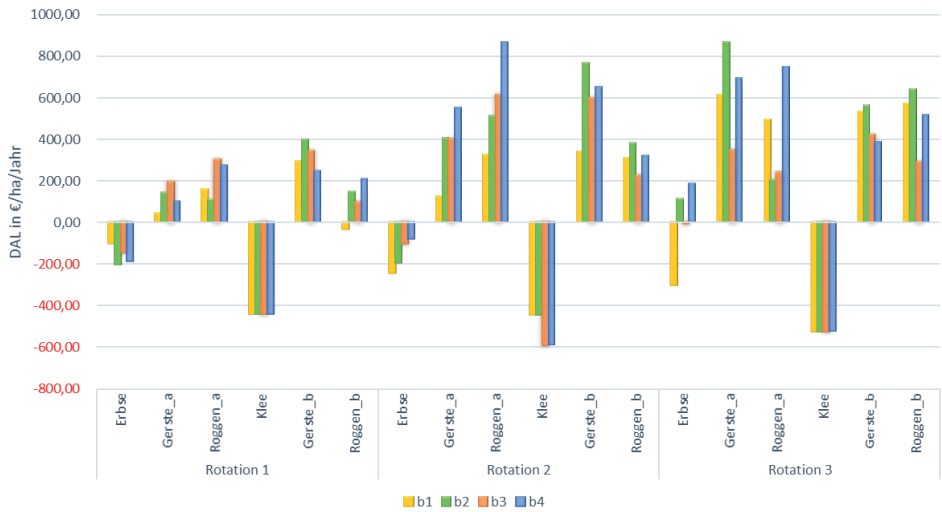

Fruchtfolge

Roggendaueranbau