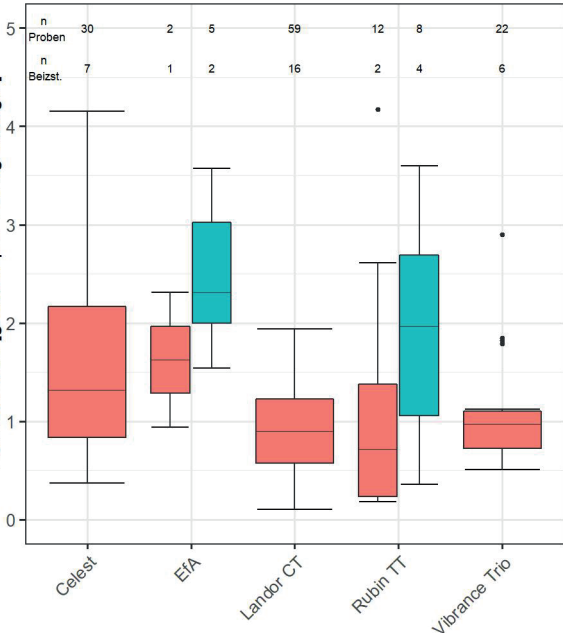

Heubachwert [g Staub pro 180 kg Saatgut]

Heubach a.s.-Wert [mg a.s. pro 180 kg Saatgut]