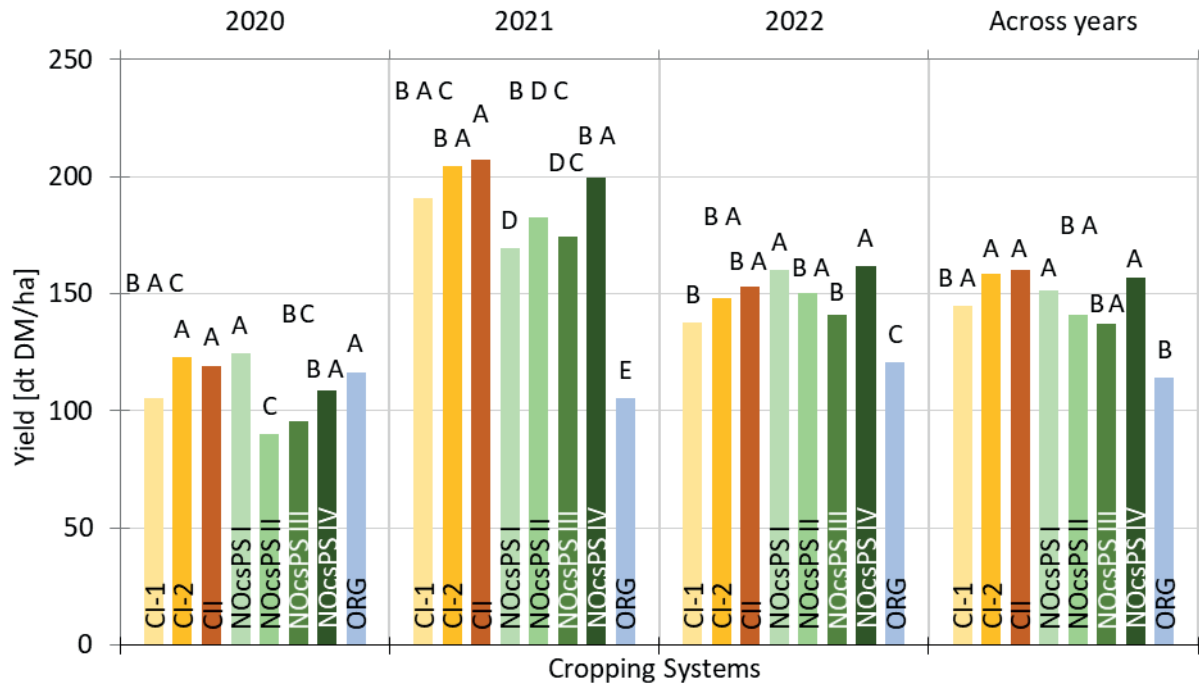

# Maize (Ronaldinio)

Yield difference [%] to CII	CI-1	CI-2	CII	NOcsPS I	NOcsPS II	NOcsPS III	NOcsPS IV	ORG
2020	-12 <sup>BAC</sup>	3 <sup>A</sup>	Reference	4 <sup>A</sup>	-24 <sup>C</sup>	-20 <sup>BC</sup>	-9 <sup>BA</sup>	-2 <sup>A</sup>
2021	-8 <sup>AB</sup>	-2 <sup>A</sup>	Reference	-18 <sup>C</sup>	-12 <sup>BAC</sup>	-16 <sup>BC</sup>	-4 <sup>A</sup>	-49 <sup>D</sup>
2022	-10 <sup>B</sup>	-3 <sup>BA</sup>	Reference	4 <sup>A</sup>	-2 <sup>BA</sup>	-8 <sup>B</sup>	6 <sup>A</sup>	-21 <sup>C</sup>
<b>Difference across years [%]</b>	<b>-10<sup>BA</sup></b>	<b>-1<sup>A</sup></b>	<b>Reference</b>	<b>-5<sup>A</sup></b>	<b>-12<sup>BA</sup></b>	<b>-14<sup>BA</sup></b>	<b>-2<sup>A</sup></b>	<b>-29<sup>B</sup></b>