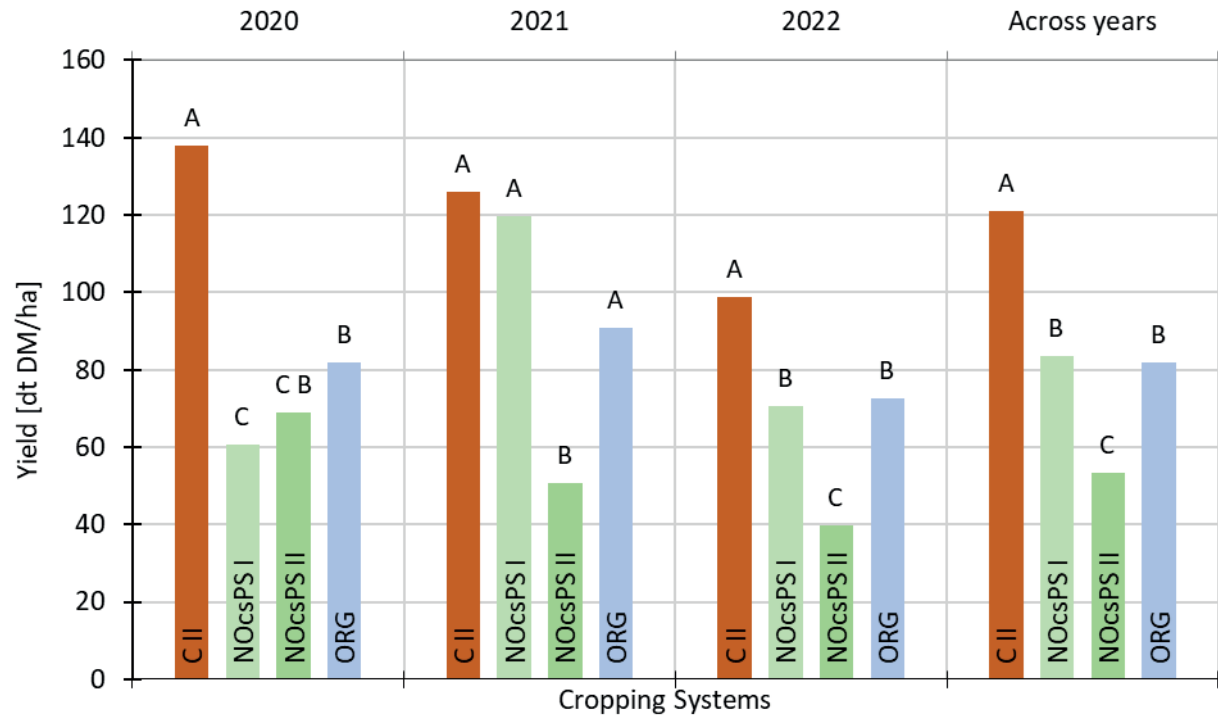

# Maize (Ronaldinio)

Yield difference [%] to CII	CII	NOcsPS I	NOcsPS II	ORG
2020	Reference	-56 <sup>B</sup>	-50 <sup>BA</sup>	-41 <sup>A</sup>
2021	Reference	-5 <sup>A</sup>	-60 <sup>B</sup>	-28 <sup>A</sup>
2022	Reference	-29 <sup>A</sup>	-60 <sup>B</sup>	-27 <sup>A</sup>
<b>Difference across years [%]</b>	<b>Reference</b>	<b>-31<sup>A</sup></b>	<b>-56<sup>B</sup></b>	<b>-32<sup>A</sup></b>